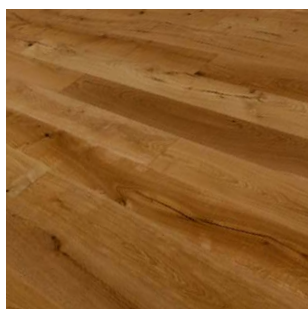

moland®

MOLALOC+ RUSTICA WIDEPLANK

FORMÁT:

14 × 190 × 2190 (1830) mm

**TŘÍDĚNÍ LIVING S VÝRAZNÝMI
SUKY**

OXIDATIVNÍ OLEJ, KARTÁČ

4V FÁZE

NÁŠLAP 3,5 mm

ZÁMEK LIC. VÄLINGE G5

DO VYPRODÁNÍ

Doporučená MOC 1716 Kč
1656 Kč

1 116 Kč

922 Kč bez DPH

-33%

Akce platí od 22. 5. 2023 do 28. 2. 2025

Oak Living
oxidativní olej, kartáč

SKLADEM

Skladem v Hodoníně včetně
shodných schodových lišt

*Crafted
through
skills*

**VYSOKÁ
DÁNSKÁ KVALITA**

Pečlivý výběr surovin
a špičkové řemeslo uspokojí
i náročné zákazníky

**IDEÁLNÍ PRO PODLAHOVÉ
VYTÁPĚNÍ**

Všechny podlahy jsou
vhodné
pro podlahové vytápění

**SCHODOVÉ HRANY
PRO KAŽDOU PODLAHU**

Do 4 týdnů k dodání schodové
hrany vyrobené přímo
z podlahových lamel
pro Vaše perfektní schody

KVALITNÍ ZÁMEK

Kvalitní a jednoduchou
montáž garantuje osvědčený
zámek Välinge G5